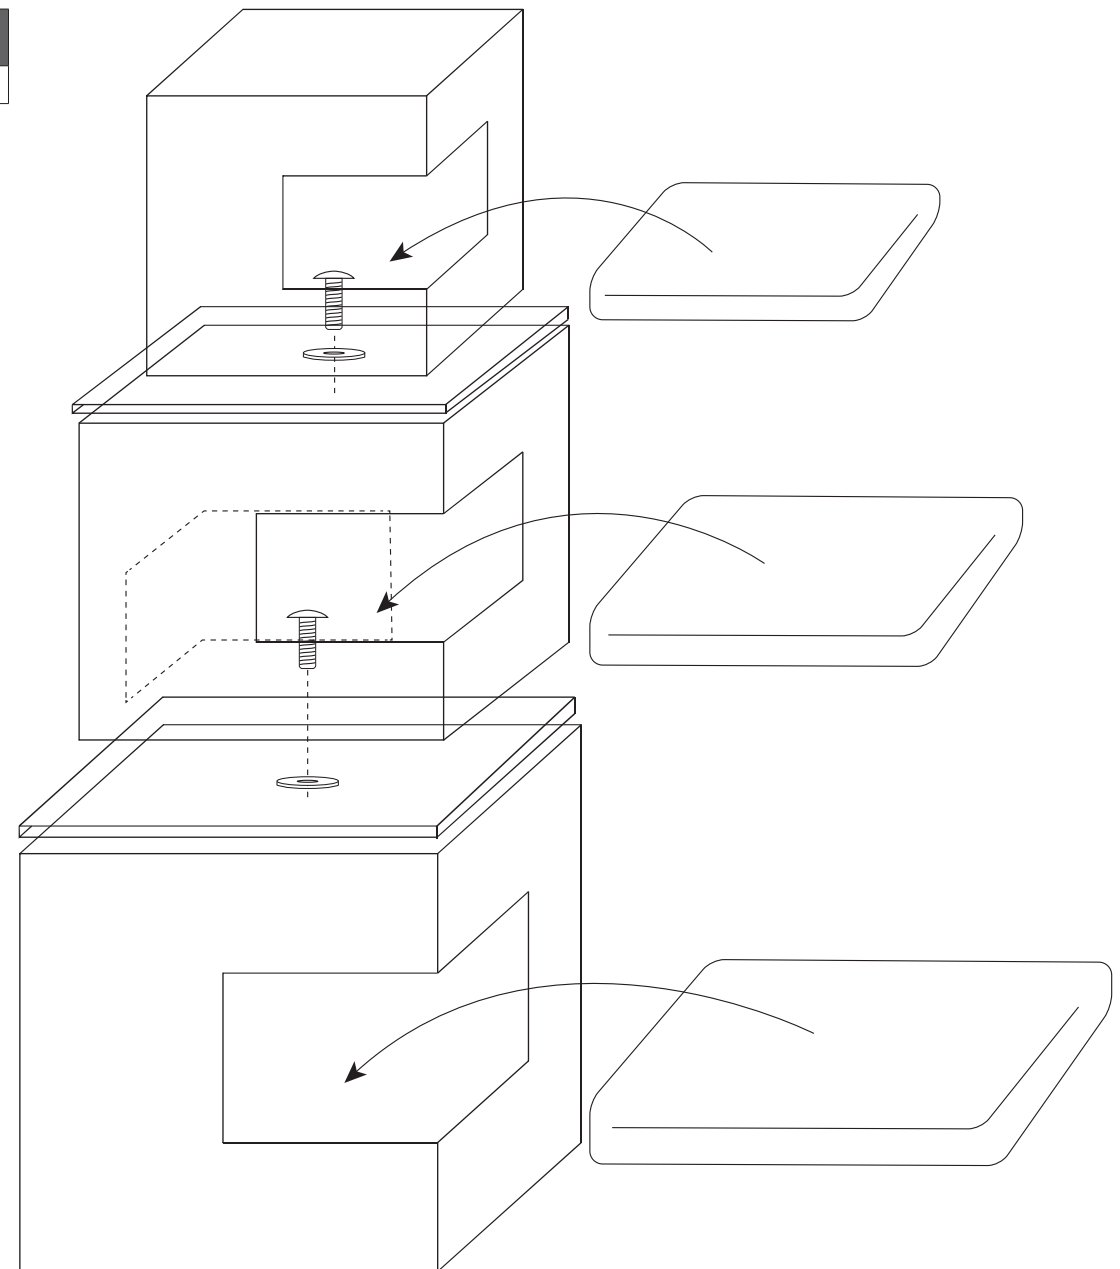

Art.-Nr. / Item No.	Cat Tower	Farbe / Colour	Höhe / Height
43377	Lilo	weiß-braun / white-brown	123 cm

**Ⓧ Hinweis**

Dieser Artikel sollte von einer erwachsenen Person aufgebaut werden.

Sie finden eine französische und italienische Anleitung unter der jeweiligen Artikel-Nummer auf [www.trixie.de](http://www.trixie.de).