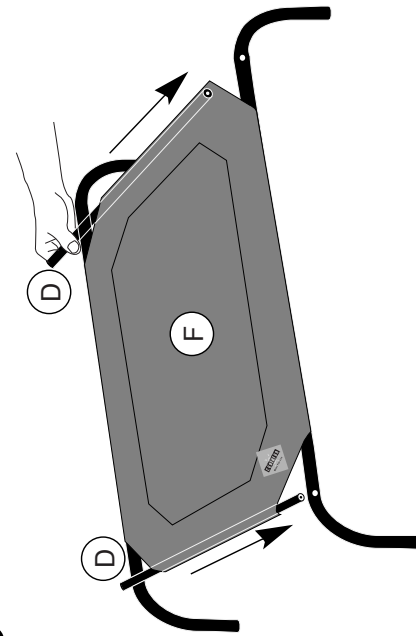

MADE FOR LIFE

Coolaroo Pet Bed

GALE PACIFIC LIMITED

Australia: P.O. Box 892, Braeside, Victoria 3195, Australia Ph: +61 3 9518 3399 Toll Free: 1 800 331 521
New Zealand: P.O. Box 15 118 Aranui, 179 Pages Road, Christchurch, New Zealand Ph: +64 3 373 9500 Fax: +64 3 373 9501
USA: P.O. Box 951509 Lake Mary, FL 32795-1509, U.S.A. Ph: +1 407 333 1038 Toll Free: 1 800 560 4667
Middle East: P.O. Box 17696 Jebel Ali, Dubai, U.A.E. Ph: +971 4 881 7114 Fax: +971 4 881 7167
Europe: GmbH Vertriebsgesellschaft Am Blücherflöz, 6 D-66538 Neunkirchen Germany
Ph: +49 0 6821 920 640 Fax: +49 0 6821 920 6444
China: Gale Pacific Special Textiles (Ningbo) Limited No.777 Hengshan West Rd, Beilun, Ningbo, China 315800
Ph: +86 574 5626 8888 Fax: +86 574 5626 2088

A.C.N. 082 263 778 A.B.N. 80 082 263 778 WWW.COOLAROO.COM

5.04.004.105

2

4

1

3