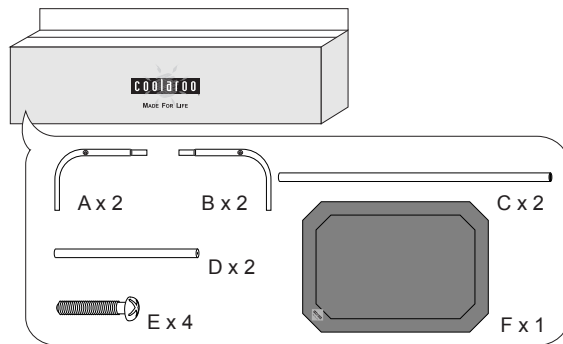

MADE FOR LIFE

Coolaroo Pet Bed

GALE PACIFIC LIMITED

Australia: P.O. Box 892, Braeside, Victoria 3195, Australia Ph: +61 3 9518 3399 Toll Free: 1 800 331 521
New Zealand: P.O. Box 15 118 Aranui, 179 Pages Road, Christchurch, New Zealand Ph: +64 3 373 9500 Fax: +64 3 373 9501
USA: P.O. Box 951509 Lake Mary, FL 32795-1509, U.S.A. Ph: +1 407 333 1038 Toll Free: 1 800 560 4667
Middle East: P.O. Box 17696 Jebel Ali, Dubai, U.A.E. Ph: +971 4 881 7114 Fax: +971 4 881 7167
Europe: GmbH Vertriebsgesellschaft Am Blücherflöz, 6 D-66538 Neunkirchen Germany
Ph: +49 0 6821 920 640 Fax: +49 0 6821 920 6444
China: Gale Pacific Special Textiles (Ningbo) Limited No.777 Hengshan West Rd, Beilun, Ningbo, China 315800
Ph: +86 574 5626 8888 Fax: +86 574 5626 2088

A.C.N. 082 263 778 A.B.N. 80 082 263 778 WWW.COOLAROO.COM

5.04.004.105

2

4

1

3